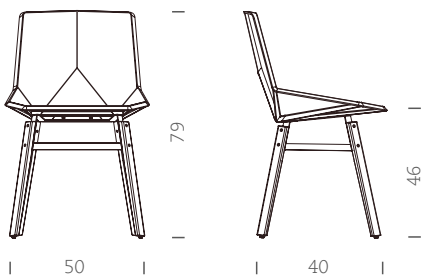

GREEN COLORS

Javier Mariscal

m114

mobles 114 editions
Pau Claris 99 / esc 2 1r 2a
08009 Barcelona
Tel. 34 / 932 600 114

mobles@mobles114.com
www.mobles114.com

GREEN COLORS wood

Wood and metal indoor:
UNE EN 15373:07, UNE EN 1728-01
Level 3, severe public use.
Forest Stewardship Council (FSC)

Flame retardancy:
UNE EN 1021-1-2:06

Structure
Wood beech

Structure
RAL 7044
Silk grey

Seat
RAL 9002
White

Seat
RAL 1024
Ochre

Seat
RAL 6000
Green

Seat
RAL 2001
Orange

GREEN COLORS metal